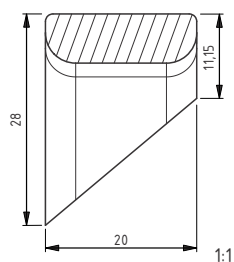

* Available in custom lengths

128	138	32	10
184	194	32	10
284	294	32	10
334	344	32	10
2x342	694	32	10
384	394	32	10
2x392	794	32	10
2x442	894	32	10
484	494	32	10
2x542	1094	32	10
x*	x*	32	10

* Available in custom lengths

638.27

160	175	27	13
224	239	27	13

631.22B

192	215	25	22
288	340	25	22
416	465	25	22

128	150	29	10
160	282	29	10
224	246	29	10
320	342	29	10
416	438	29	10
x*	x*	29	10

* Available in custom lengths

rd rujzdesign
tangible quality

Profile Length	Profile Length	Profile Height	Profile Width
160	232	28	20
192	264	28	20
256	328	28	20
270	342	28	20
370	442	28	20
416	488	28	20
470	542	28	20
x*	x*	28	20

* Available in custom lengths

644.16

Middle part

Ends

Length	Length	Height	Width
128	141	32	16
160	173	32	16
224	237	32	16
270	283	32	16
320	333	32	16
370	383	32	16
420	433	32	16
470	483	32	16
570	583	32	16
670	683	32	16
770	783	32	16
870	883	32	16
x*	x*	32	16