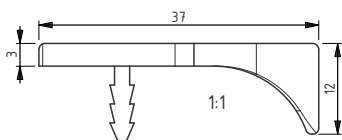

147	12	37
197	12	37
247	12	37
297	12	37
347	12	37
397	12	37
447	12	37
497	12	37
547	12	37
597	12	37
697	12	37
797	12	37
897	12	37
997	12	37
1197	12	37
x*	12	37

* Available in custom lengths