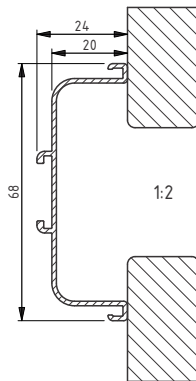

16	35

NEW
PRODUCT

OE 2199C
OE 2199L

OE 2199C

2750	68	24
3500	68	24
5500	68	24

Fitting System

L-Bracket
KO 2199K

T-Nut
PO 2199P