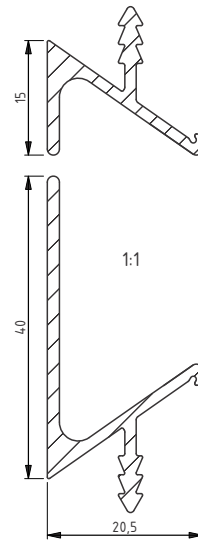

Middle part

Ends

Length	Length	Height	Width
128	141	32	16
160	173	32	16
224	237	32	16
270	283	32	16
320	333	32	16
370	383	32	16
420	433	32	16
470	483	32	16
570	583	32	16
670	683	32	16
770	783	32	16
870	883	32	16
x*	x*	32	16

144	37	9
294	37	9
394	37	9
444	37	9
494	37	9
594	37	9
794	37	9
1194	37	9
x*	37	9

* Available in custom lengths

US 2159A
US 2159B

		
147	11 / 40	21
197	11 / 40	21
247	11 / 40	21
297	11 / 40	21
347	11 / 40	21
397	11 / 40	21
447	11 / 40	21
497	11 / 40	21
547	11 / 40	21
597	11 / 40	21
697	11 / 40	21
797	11 / 40	21
897	11 / 40	21
997	11 / 40	21
1197	11 / 40	21
1833	11 / 40	21
2750	11 / 40	21
x*	11 / 40	21

R xRAL

A xAlu

Profile Length	Mounting Hole Spacing	Mounting Hole Diameter
147	15 / 40	21
197	15 / 40	21
247	15 / 40	21
297	15 / 40	21
347	15 / 40	21
397	15 / 40	21
447	15 / 40	21
497	15 / 40	21
547	15 / 40	21
597	15 / 40	21
697	15 / 40	21
797	15 / 40	21
897	15 / 40	21
997	15 / 40	21
1197	15 / 40	21
1833	15 / 40	21
2750	15 / 40	21
x*	15 / 40	21

* Available in custom lengths

NEW
PRODUCT

US 2198
US 2198B

Profile	Height	Width
147	15 / 26	20
197	15 / 26	20
247	15 / 26	20
297	15 / 26	20
347	15 / 26	20
397	15 / 26	20
447	15 / 26	20
497	15 / 26	20
547	15 / 26	20
597	15 / 26	20
697	15 / 26	20
797	15 / 26	20
897	15 / 26	20
997	15 / 26	20
1197	15 / 26	20
1833	15 / 26	20
2750	15 / 26	20
x*	15 / 26	20