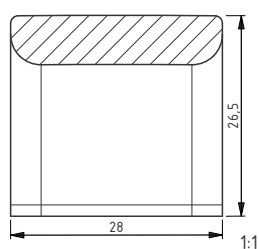

Custom lengths available by agreement

Custom finish available by agreement

160	167	27	20
224	231	27	20
320	327	27	20
416	423	27	20
x*	x*	27	20

* Available in custom lengths

160	167	27	28
224	231	27	28
320	327	27	28
416	423	27	28
x*	x*	27	28

* Available in custom lengths

			
128	135	32	20
160	167	32	20
224	231	32	20
320	327	32	20
416	423	32	20
x*	x*	32	20

* Available in custom lengths

128	138	32	10
160	170	32	10
224	234	32	10
320	330	32	10
416	426	32	10
x*	x*	32	10

Profile Length	Profile Length	Profile Height	Profile Width
160	232	28	20
192	264	28	20
256	328	28	20
270	342	28	20
370	442	28	20
416	488	28	20
470	542	28	20
x*	x*	28	20

* Available in custom lengths

644.16

Middle part

Ends

Length	Length	Height	Width
128	141	32	16
160	173	32	16
224	237	32	16
270	283	32	16
320	333	32	16
370	383	32	16
420	433	32	16
470	483	32	16
570	583	32	16
670	683	32	16
770	783	32	16
870	883	32	16
x*	x*	32	16