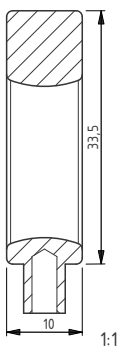

- R** TitL

- R** xRAL

- A** xAlu

			
96	155	25	15
160	211	25	15
192	287	25	15

160*	197	36	10
270	307	36	10
370	407	36	10
x**	x**	36	10

** Available in custom lengths

160	186	29	20
192	218	29	20
270	296	29	20
370	396	29	20
416	442	29	20
470	496	29	20
x*	x*	29	20

* Available in custom lengths

128	138	32	10
184	194	32	10
284	294	32	10
334	344	32	10
2x342	694	32	10
384	394	32	10
2x392	794	32	10
2x442	894	32	10
484	494	32	10
2x542	1094	32	10
x*	x*	32	10

* Available in custom lengths

Profile Length	Profile Length	Profile Height	Profile Width
160	232	28	20
192	264	28	20
256	328	28	20
270	342	28	20
370	442	28	20
416	488	28	20
470	542	28	20
x*	x*	28	20

* Available in custom lengths

644.16

Middle part

Ends

Length	Length	Height	Width
128	141	32	16
160	173	32	16
224	237	32	16
270	283	32	16
320	333	32	16
370	383	32	16
420	433	32	16
470	483	32	16
570	583	32	16
670	683	32	16
770	783	32	16
870	883	32	16
x*	x*	32	16