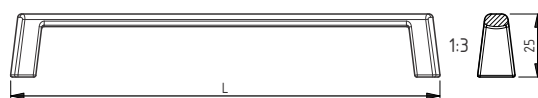

E Cr 	E MNiL 	E SNiL 	E White
E Rumena 1 	E Oranžna 1 	E Rdeča 1 	E Zelena 4
E TitL 	R Black 	R xRAL 	A xMetal

588.25