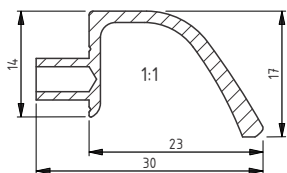

			
64	79	31	10
160	175	31	10
224	239	31	10
2x224	463	31	10
320	335	31	10
2x320	655	31	10
2x416	847	31	10
x*	x*	31	10

* Available in custom lengths

E Cr	E MCrE	E NiSatE	R Black	R White	R TitL	R xRAL	A xAlu

16	45	20	34
64	90	20	34
128	160	20	34
160	200	20	34
x*	x*	20	34

* Available in custom lengths

128	160	17	30
160	210	17	30
224	260	17	30
320	360	17	30
416	460	17	30
x*	x*	17	30

* Available in custom lengths

32	50	18	36
64	90	18	36
160	200	18	36
x*	x*	18	36

* Available in custom lengths

E MCrE
 E NiSatE
 R Black
 R White
 R TitL
 R xRAL
 A xAlu

Profile Length	Height	Width
147	20	34
197	20	34
247	20	34
297	20	34
347	20	34
397	20	34
447	20	34
497	20	34
597	20	34
697	20	34
797	20	34
897	20	34
997	20	34
1197	20	34
x*	20	34