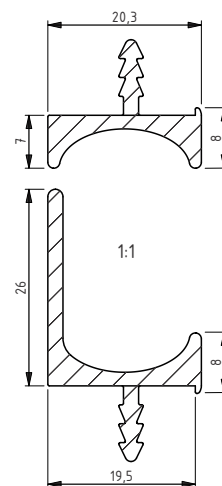

R xRAL

A xAlu

Profile Length	Mounting Hole Spacing	Mounting Hole Diameter
147	15 / 40	21
197	15 / 40	21
247	15 / 40	21
297	15 / 40	21
347	15 / 40	21
397	15 / 40	21
447	15 / 40	21
497	15 / 40	21
547	15 / 40	21
597	15 / 40	21
697	15 / 40	21
797	15 / 40	21
897	15 / 40	21
997	15 / 40	21
1197	15 / 40	21
1833	15 / 40	21
2750	15 / 40	21
x*	15 / 40	21

* Available in custom lengths

NEW
PRODUCT

US 2198
US 2198B

Profile	Height	Width
147	15 / 26	20
197	15 / 26	20
247	15 / 26	20
297	15 / 26	20
347	15 / 26	20
397	15 / 26	20
447	15 / 26	20
497	15 / 26	20
547	15 / 26	20
597	15 / 26	20
697	15 / 26	20
797	15 / 26	20
897	15 / 26	20
997	15 / 26	20
1197	15 / 26	20
1833	15 / 26	20
2750	15 / 26	20
x*	15 / 26	20