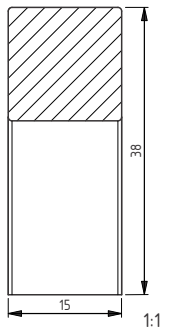

630.15

VINTAGE
by rd ruzjdesign

160	175	38	15
320	335	38	15
512	572	38	15

E Vint

A xAlu

636.15

VINTAGE
by rd ruzjdesign

160	182	22	15

E Vint

A xAlu