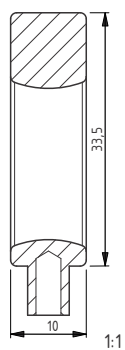

VINTAGE
by rdj ruzjdesign

160*	197	36	10
270	307	36	10
370	407	36	10
x**	x**	36	10

** Available in custom lengths