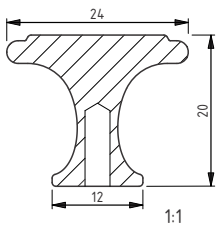

Profile Length	Profile Length	Profile Height	Profile Width
160	232	28	20
192	264	28	20
256	328	28	20
270	342	28	20
370	442	28	20
416	488	28	20
470	542	28	20
x*	x*	28	20

* Available in custom lengths

644.16

Middle part

Ends

Length	Length	Height	Width
128	141	32	16
160	173	32	16
224	237	32	16
270	283	32	16
320	333	32	16
370	383	32	16
420	433	32	16
470	483	32	16
570	583	32	16
670	683	32	16
770	783	32	16
870	883	32	16
x*	x*	32	16

* Available in custom lengths

160	172	32	12
210	222	32	12
260	272	32	12
310	322	32	12
360	372	32	12
460	472	32	12
x*	x*	32	12

* Available in custom lengths

32	110	20	24
96	180	20	24
160	250	20	24
x*	x*	20	24

* Available in custom lengths

160	200	27	7
224	260	27	7
320	360	27	7
416	460	27	7
x*	x*	27	7

* Available in custom lengths

Middle part

Ends

	E Cr	E MCrE	E NiSatE	E Carbon	R Black	R White	R TitL	R xRAL	A xAlu
	E Cr	E MCrEL	E NiL	E Black	R White	R TitL	R xRAL	A xMetal	
									
									