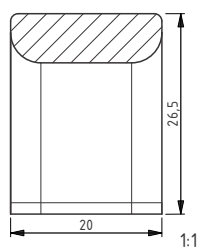

Custom lengths available by agreement

Custom finish available by agreement

160	167	27	20
224	231	27	20
320	327	27	20
416	423	27	20
x*	x*	27	20

* Available in custom lengths

160	167	27	28
224	231	27	28
320	327	27	28
416	423	27	28
x*	x*	27	28

* Available in custom lengths

			
128	135	32	20
160	167	32	20
224	231	32	20
320	327	32	20
416	423	32	20
x*	x*	32	20

* Available in custom lengths

128	138	32	10
160	170	32	10
224	234	32	10
320	330	32	10
416	426	32	10
x*	x*	32	10

Profile Length	Profile Length	Profile Height	Profile Width
160	232	28	20
192	264	28	20
256	328	28	20
270	342	28	20
370	442	28	20
416	488	28	20
470	542	28	20
x*	x*	28	20

* Available in custom lengths

644.16

Middle part

Ends

Length	Length	Height	Width
128	141	32	16
160	173	32	16
224	237	32	16
270	283	32	16
320	333	32	16
370	383	32	16
420	433	32	16
470	483	32	16
570	583	32	16
670	683	32	16
770	783	32	16
870	883	32	16
x*	x*	32	16