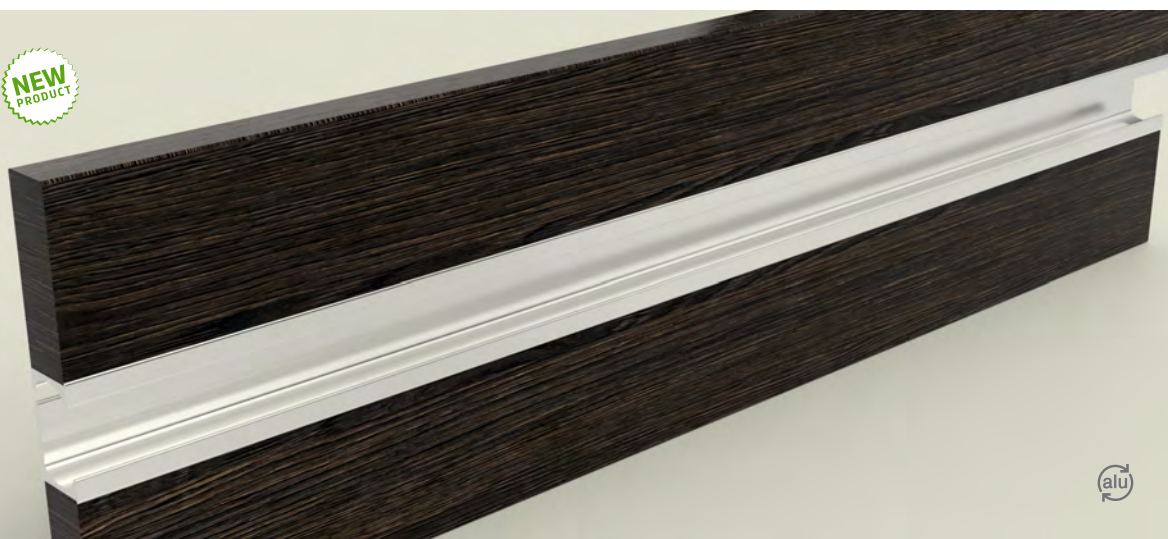

* Available in custom lengths

NEW
PRODUCT

US 2198
US 2198B

Profile	Height	Width
147	15 / 26	20
197	15 / 26	20
247	15 / 26	20
297	15 / 26	20
347	15 / 26	20
397	15 / 26	20
447	15 / 26	20
497	15 / 26	20
547	15 / 26	20
597	15 / 26	20
697	15 / 26	20
797	15 / 26	20
897	15 / 26	20
997	15 / 26	20
1197	15 / 26	20
1833	15 / 26	20
2750	15 / 26	20
x*	15 / 26	20