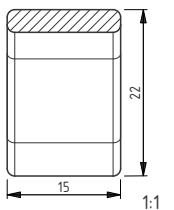

630.15

VINTAGE
by rd ruzjdesign

160	175	38	15
320	335	38	15
512	572	38	15

E Vint

A xAlu

636.15

VINTAGE
by rd ruzjdesign

160	182	22	15

E Vint

A xAlu