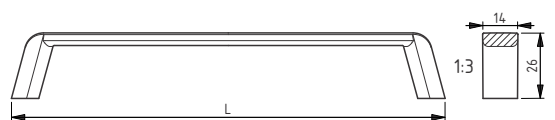

- **E** Cr
- **E** SNiL
- **E** Vint
- **R** MCrL
- **R** MNiL
- **R** Black
- **R** White
- **R** TitL
- **R** xRAL
- **A** xMetal

160	172	26	14
224	236	26	14