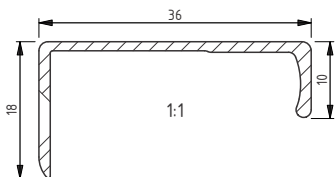

32	50	18	36
64	90	18	36
160	200	18	36
x*	x*	18	36

* Available in custom lengths

E MCrE
 E NiSatE
 R Black
 R White
 R TitL
 R xRAL
 A xAlu

Profile Length	Height	Width
147	20	34
197	20	34
247	20	34
297	20	34
347	20	34
397	20	34
447	20	34
497	20	34
597	20	34
697	20	34
797	20	34
897	20	34
997	20	34
1197	20	34
x*	20	34