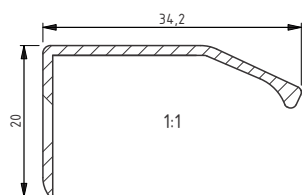

E MCrE
E NiSatE
R Black
R White
R TitL
R xRAL
A xAlu

Profile Length	Height	Width
147	20	34
197	20	34
247	20	34
297	20	34
347	20	34
397	20	34
447	20	34
497	20	34
597	20	34
697	20	34
797	20	34
897	20	34
997	20	34
1197	20	34
x*	20	34

* Available in custom lengths