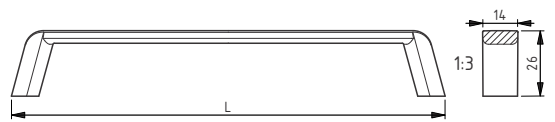

- **E** Cr
- **E** MCrL
- **E** SNiL
- **E** MNiL
- **R** Black
- **R** White
- **R** TitL
- **R** xRAL
- **A** xMetal

160	172	26	14
224	236	26	14