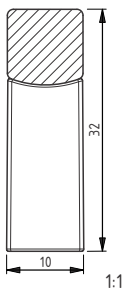

- R** TitL

- R** xRAL

- A** xAlu

			
96	155	25	15
160	211	25	15
192	287	25	15

160*	197	36	10
270	307	36	10
370	407	36	10
x**	x**	36	10

** Available in custom lengths

160	186	29	20
192	218	29	20
270	296	29	20
370	396	29	20
416	442	29	20
470	496	29	20
x*	x*	29	20

* Available in custom lengths

128	138	32	10
184	194	32	10
284	294	32	10
334	344	32	10
2x342	694	32	10
384	394	32	10
2x392	794	32	10
2x442	894	32	10
484	494	32	10
2x542	1094	32	10
x*	x*	32	10

* Available in custom lengths

Profile Length	Profile Length	Profile Height	Profile Width
160	232	28	20
192	264	28	20
256	328	28	20
270	342	28	20
370	442	28	20
416	488	28	20
470	542	28	20
x*	x*	28	20

* Available in custom lengths

644.16

Middle part

Ends

Length	Length	Height	Width
128	141	32	16
160	173	32	16
224	237	32	16
270	283	32	16
320	333	32	16
370	383	32	16
420	433	32	16
470	483	32	16
570	583	32	16
670	683	32	16
770	783	32	16
870	883	32	16
x*	x*	32	16