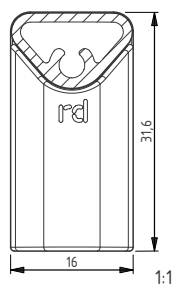

Length	Length	Height	Width
128	141	32	16
160	173	32	16
224	237	32	16
270	283	32	16
320	333	32	16
370	383	32	16
420	433	32	16
470	483	32	16
570	583	32	16
670	683	32	16
770	783	32	16
870	883	32	16
x*	x*	32	16

* Available in custom lengths