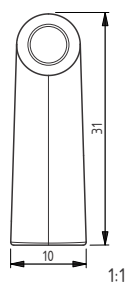

Profile Length	Profile Length	Profile Height	Profile Width
160	232	28	20
192	264	28	20
256	328	28	20
270	342	28	20
370	442	28	20
416	488	28	20
470	542	28	20
x*	x*	28	20

* Available in custom lengths

644.16

Middle part

Ends

Length	Length	Height	Width
128	141	32	16
160	173	32	16
224	237	32	16
270	283	32	16
320	333	32	16
370	383	32	16
420	433	32	16
470	483	32	16
570	583	32	16
670	683	32	16
770	783	32	16
870	883	32	16
x*	x*	32	16

* Available in custom lengths

160	200	27	7
224	260	27	7
320	360	27	7
416	460	27	7
x*	x*	27	7

* Available in custom lengths

Middle part

Ends

	E Cr	E MCrE	E NiSatE	E Carbon	R Black	R White	R TitL	R xRAL	A xAlu
	E Cr	E MCrEL	E NiL	E Black	R White	R TitL	R xRAL	A xMetal	
									
									

			
64	79	31	10
160	175	31	10
224	239	31	10
2x224	463	31	10
320	335	31	10
2x320	655	31	10
2x416	847	31	10
x*	x*	31	10

* Available in custom lengths

E Cr	E MCrE	E NiSatE	R Black	R White	R TitL	R xRAL	A xAlu