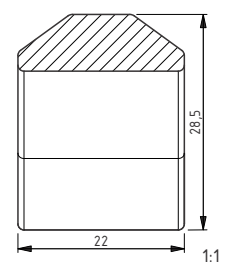

* Available in custom lengths

128	138	32	10
184	194	32	10
284	294	32	10
334	344	32	10
2x342	694	32	10
384	394	32	10
2x392	794	32	10
2x442	894	32	10
484	494	32	10
2x542	1094	32	10
x*	x*	32	10

* Available in custom lengths

638.27

160	175	27	13
224	239	27	13

631.22B

192	215	25	22
288	340	25	22
416	465	25	22

128	150	29	10
160	282	29	10
224	246	29	10
320	342	29	10
416	438	29	10
x*	x*	29	10

* Available in custom lengths

rd rujzdesign
tangible quality

Profile Length	Profile Length	Profile Height	Profile Width
160	232	28	20
192	264	28	20
256	328	28	20
270	342	28	20
370	442	28	20
416	488	28	20
470	542	28	20
x*	x*	28	20

* Available in custom lengths

644.16

Middle part

Ends

Length	Length	Height	Width
128	141	32	16
160	173	32	16
224	237	32	16
270	283	32	16
320	333	32	16
370	383	32	16
420	433	32	16
470	483	32	16
570	583	32	16
670	683	32	16
770	783	32	16
870	883	32	16
x*	x*	32	16