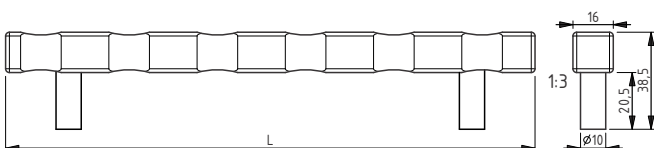

NEW PRODUCT

650.12

VINTAGE
by rd ruzdesign

1	35	33	12
160	210	33	12

E Vint

A xAlu

NEW PRODUCT

657.16

VINTAGE
by rd ruzdesign

1	35	39	16
160	210	39	16

E Vint

A xAlu