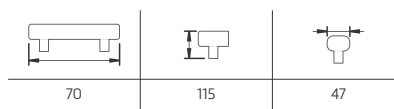

T-Bracket
KO 2199T

OE 2199L

2750	51	24
3500	51	24
5500	51	24

ON 2123

ON 2124

E Cr	E MCrL	E MNiL	E SNiL
R Black	R White	R TitL	R xRAL
A xMetal			

E Cr	E MCrL	E MNiL	E SNiL
R Black	R White	R TitL	R xRAL
A xMetal			