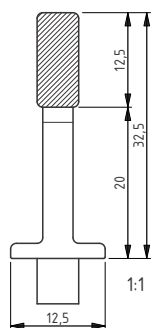

160	172	32	12
210	222	32	12
260	272	32	12
310	322	32	12
360	372	32	12
460	472	32	12
x*	x*	32	12

* Available in custom lengths