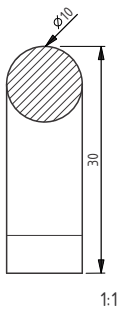

160	170	30	10
224	234	30	10
320	330	30	10
416	426	30	10
480	490	30	10
x*	x*	30	10

* Available in custom lengths