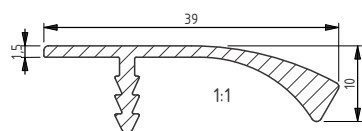

32	50	18	36
64	90	18	36
160	200	18	36
x*	x*	18	36

* Available in custom lengths

E MCrE
 E NiSatE
 R Black
 R White
 R TitL
 R xRAL
 A xAlu

Profile Length	Height	Width
147	20	34
197	20	34
247	20	34
297	20	34
347	20	34
397	20	34
447	20	34
497	20	34
597	20	34
697	20	34
797	20	34
897	20	34
997	20	34
1197	20	34
x*	20	34

* Available in custom lengths

147	12	37
197	12	37
247	12	37
297	12	37
347	12	37
397	12	37
447	12	37
497	12	37
547	12	37
597	12	37
697	12	37
797	12	37
897	12	37
997	12	37
1197	12	37
x*	12	37

* Available in custom lengths

Profile View	Top View	End View
147	10	39
197	10	39
247	10	39
297	10	39
347	10	39
397	10	39
447	10	39
497	10	39
547	10	39
597	10	39
697	10	39
797	10	39
897	10	39
997	10	39
1197	10	39
x*	10	39

* Available in custom lengths