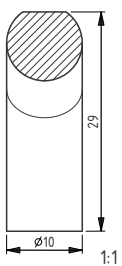

* Available in custom lengths

128	138	32	10
184	194	32	10
284	294	32	10
334	344	32	10
2x342	694	32	10
384	394	32	10
2x392	794	32	10
2x442	894	32	10
484	494	32	10
2x542	1094	32	10
x*	x*	32	10

* Available in custom lengths

638.27

160	175	27	13
224	239	27	13

631.22B

192	215	25	22
288	340	25	22
416	465	25	22

128	150	29	10
160	282	29	10
224	246	29	10
320	342	29	10
416	438	29	10
x*	x*	29	10

* Available in custom lengths

rd rujzdesign
tangible quality

Profile Length	Profile Length	Profile Height	Profile Width
160	232	28	20
192	264	28	20
256	328	28	20
270	342	28	20
370	442	28	20
416	488	28	20
470	542	28	20
x*	x*	28	20

* Available in custom lengths

644.16

Middle part

Ends

Length	Length	Height	Width
128	141	32	16
160	173	32	16
224	237	32	16
270	283	32	16
320	333	32	16
370	383	32	16
420	433	32	16
470	483	32	16
570	583	32	16
670	683	32	16
770	783	32	16
870	883	32	16
x*	x*	32	16